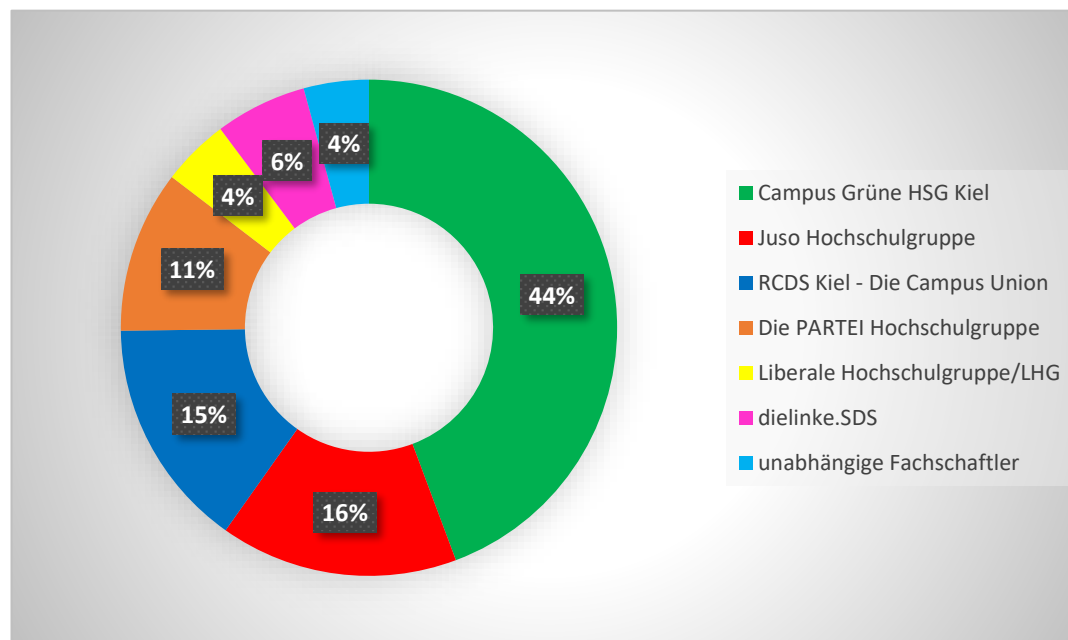

Ergebnisübersicht Studierendenparlament

Liste	Stimmen	Prozent	Sitze
Campus Grüne HSG Kiel	1692	44,30%	10
Juso Hochschulgruppe	592	15,50%	3
RCDS Kiel - Die Campus Union	573	15,00%	3
Die PARTEI Hochschulgruppe	404	10,58%	2
Liberaler Hochschulgruppe/LHG	168	4,40%	1
dielinke.SDS	228	5,97%	1
unabhängige Fachschaftler	162	4,24%	1
Gesamt	3819	100,00%	21

Berechnung der Anzahl der den Listen zufallenden Sitze im Studierendenparlament nach Saint Laguë

Divisor	Campus Grüne HSG Kiel	Juso HSG	RCDS Kiel -	Die PARTEI HSG	LHG	dielinke.SDS	unabhängige Fachschaftler
1	1692,0000	592,0000	573,0000	404,0000	168,0000	228,0000	162,0000
3	564,0000	197,3333	191,0000	134,6667	56,0000	76,0000	54,0000
5	338,4000	118,4000	114,6000	80,8000	33,6000	45,6000	32,4000
7	241,7143	84,5714	81,8571	57,7143	24,0000	32,5714	23,1429
9	188,0000	65,7778	63,6667	44,8889	18,6667	25,3333	18,0000
11	153,8182	53,8182	52,0909	36,7273	15,2727	20,7273	14,7273
13	130,1538	45,5385	44,0769	31,0769	12,9231	17,5385	12,4615
15	112,8000	39,4667	38,2000	26,9333	11,2000	15,2000	10,8000
17	99,5294	34,8235	33,7059	23,7647	9,8824	13,4118	9,5294
19	89,0526	31,1579	30,1579	21,2632	8,8421	12,0000	8,5263