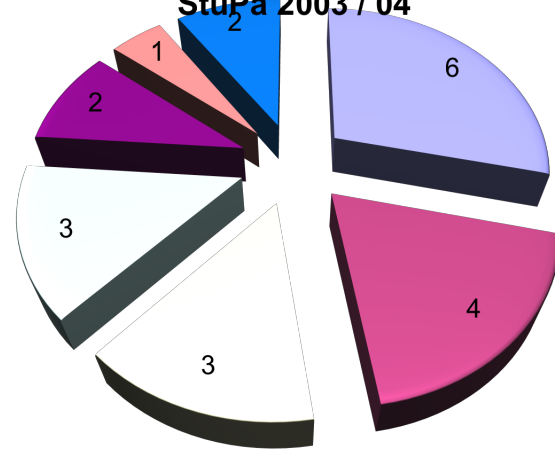

**Vorläufige Sitzverteilung  
StuPa 2003 / 04**

- JuSo HSG
- FaLi HSG
- JU HSG
- Buena Vista
- FaLi Jura
- RCDS
- Liberale HSG

Jusos											
LiPatz	Vorzug	Theo	Jura	Wis	Med	M-N	Phil	Agr	TE		Name
1	270	7	21	41	36	39	80	31	15		Jytte Dössel
2	241	6	15	23	33	60	51	39	14		Jessica Fandre
6	210	2	16	54	22	31	48	27	10		Arne Beck
3	196	7	14	22	22	25	74	20	12		Kathrin Hachmann
7	195	2	16	12	32	59	32	33	9		Joke F. Lübbecke
9	186	3	11	19	34	37	43	29	10		Ali Öksüz
4	150	0	27	18	19	21	36	20	9		Henning Groskreu
17	148	4	2	18	17	47	19	28	13		Rebecca Waldeck
5	136	3	10	10	20	24	46	15	8		Knud Andresen
19	128	0	7	12	18	46	19	22	4		Torge Martin
14	125	4	13	14	15	20	41	11	7		Lars Juister
10	121	0	10	61	14	8	16	6	6		Thore Geisler
27	116	4	8	17	12	18	34	19	4		Clara West
12	114	3	11	40	11	12	25	9	3		Lars Warnemünde
15	112	21	12	13	18	17	16	11	4		Kristina Pankrath
11	107	14	8	10	19	15	20	13	8		Stephanie Birk
30	105	4	8	13	14	11	40	14	1		Gundula Redecke
8	103	2	9	19	9	17	29	12	6		Andre Hentschel
28	98	1	6	10	6	40	7	16	12		Michael Wolter
23	95	5	7	11	19	18	16	14	5		Monika Milner
26	94	3	4	10	12	16	30	17	2		Merle Zeigerer
29	94	4	5	3	18	15	40	7	2		Christian Schulze
20	92	2	9	7	4	31	17	15	7		Dennis Mitterer
16	90	1	5	11	9	15	41	5	3		Jörg Ludolph
18	82	0	5	11	10	9	32	10	5		Bastian Kreuzel
21	77	4	5	29	6	8	13	9	3		Anja Jöns
25	70	1	3	8	9	10	33	4	2		Niels Petersen
13	56	2	3	7	3	11	10	18	2		Jens Thomsen
22	55	1	4	33	3	6	5	1	2		Ulrich Stolzenburg
24	48	2	15	5	4	8	5	5	4		Wulf Kring