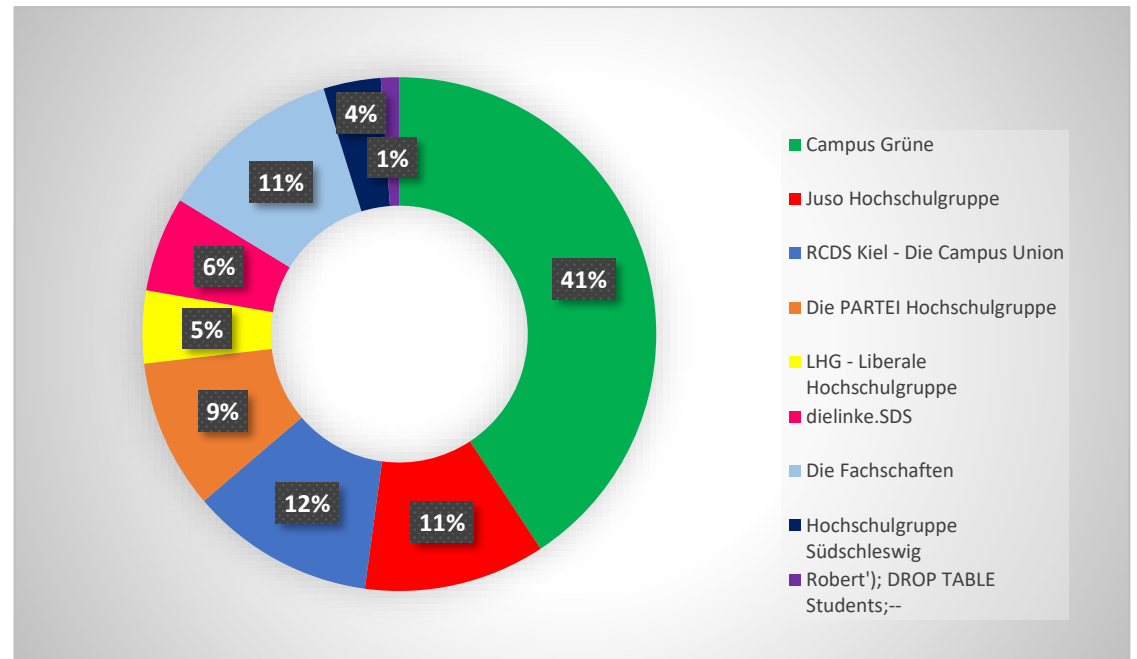

Ergebnisübersicht Studierendenparlament

Liste	Stimmen	Prozent	Sitze
Campus Grüne	1899	40,73%	9
Juso Hochschulgruppe	532	11,41%	2
RCDS Kiel - Die Campus Union	541	11,60%	3
Die PARTEI Hochschulgruppe	439	9,42%	2
LHG - Liberale Hochschulgruppe	213	4,57%	1
dieLinke.sds	279	5,98%	1
Die Fachschaften	537	11,52%	2
Hochschulgruppe Südschleswig	168	3,60%	1
Robert'); DROP TABLE Students;--	54	1,16%	0
Gesamt	4662	100,00%	21

Berechnung der Anzahl der den Listen zufallenden Sitze im Studierendenparlament nach Saint Laguë

Divisor	CG	Juso HSG	RCDS	Die PARTEI HSG	LHG	dielinke.SDS	Die Fachschaften	HSG Südschleswig	Robert'); DROP TABLE Students;--
1	1899,0000	532,0000	541,0000	439,0000	213,0000	279,0000	537,0000	168,0000	54,0000
3	633,0000	177,3333	180,3333	146,3333	71,0000	93,0000	179,0000	56,0000	18,0000
5	379,8000	106,4000	108,2000	87,8000	42,6000	55,8000	107,4000	33,6000	10,8000
7	271,2857	76,0000	77,2857	62,7143	30,4286	39,8571	76,7143	24,0000	7,7143
9	211,0000	59,1111	60,1111	48,7778	23,6667	31,0000	59,6667	18,6667	6,0000
11	172,6364	48,3636	49,1818	39,9091	19,3636	25,3636	48,8182	15,2727	4,9091
13	146,0769	40,9231	41,6154	33,7692	16,3846	21,4615	41,3077	12,9231	4,1538
15	126,6000	35,4667	36,0667	29,2667	14,2000	18,6000	35,8000	11,2000	3,6000
17	111,7059	31,2941	31,8235	25,8235	12,5294	16,4118	31,5882	9,8824	3,1765