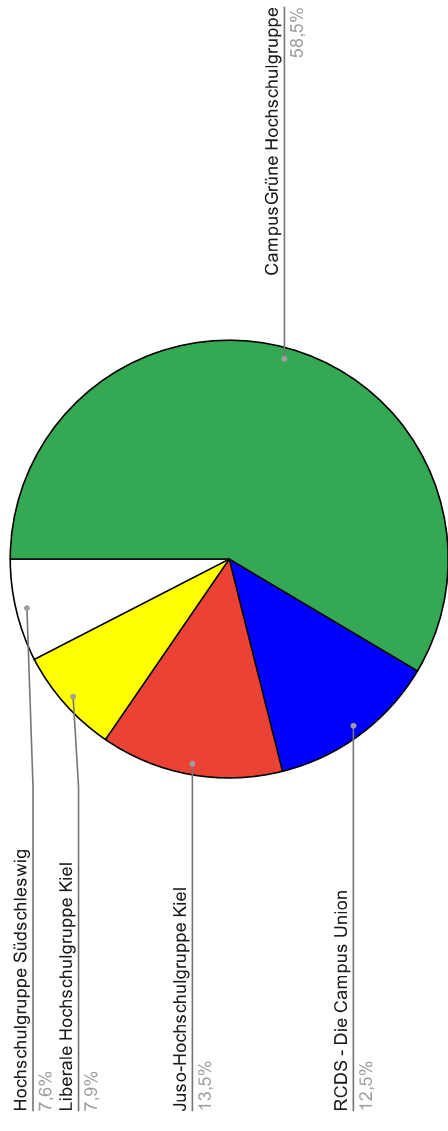

StuPa Wahl 2022						
Liste	Stimmen	Prozent	Sitze			
CampusGrüne Hochschulgruppe	2328	58,54%	12			
RCDS - Die Campus Union	499	12,55%	2			
Juso-Hochschulgruppe Kiel	536	13,48%	3			
Liberales Hochschulgruppe Kiel	313	7,87%	2			
Hochschulgruppe Südschleswig	301	7,57%	2			
Gesamt	3977	100,00%	21			
Wahlbeteiligung Stupa Wahl						
Anzahl abgebender Stimmen		4172				
davon gültig		3977				
davon ungültig		195				
Anzahl Wahlberechtigte		25767				
Wahlbeteiligung Stupa Wahl		16,19%				
Divisor						
1	2328	499	536	313	301	
3	776	166,3333333	178,6666667	104,3333333	100,3333333	
5	465,6	99,8	107,2	62,6	60,2	
7	332,5714286	71,28571429	76,57142857	44,71428571	43	
9	258,6666667	55,44444444	59,55555556	34,77777778	33,44444444	
11	211,6363636	45,36363636	48,72727273	28,45454545	27,36363636	
13	179,0769231	38,38461538	41,23076923	24,07692308	23,15384615	
15	155,2	33,26666667	35,73333333	20,86666667	20,06666667	
17	136,9411765	29,35294118	31,52941176	18,41176471	17,70588235	
19	122,5263158	26,26315789	28,21052632	16,47368421	15,84210526	
21	110,8571429	23,76190476	25,52380952	14,9047619	14,33333333	
23	101,2173913	21,69565217	23,30434783	13,60869565	13,08695652	
25	93,12	19,96	21,44	12,52	12,04	
27	86,22222222	18,48148148	19,85185185	11,59259259	11,14814815	
29	80,27586207	17,20689655	18,48275862	10,79310345	10,37931034	
31	75,09677419	16,09677419	17,29032258	10,09677419	9,709677419	
Sitze	12	2	3	2	2	

StuPa Wahlergebnis

StuPa Sitzverteilung