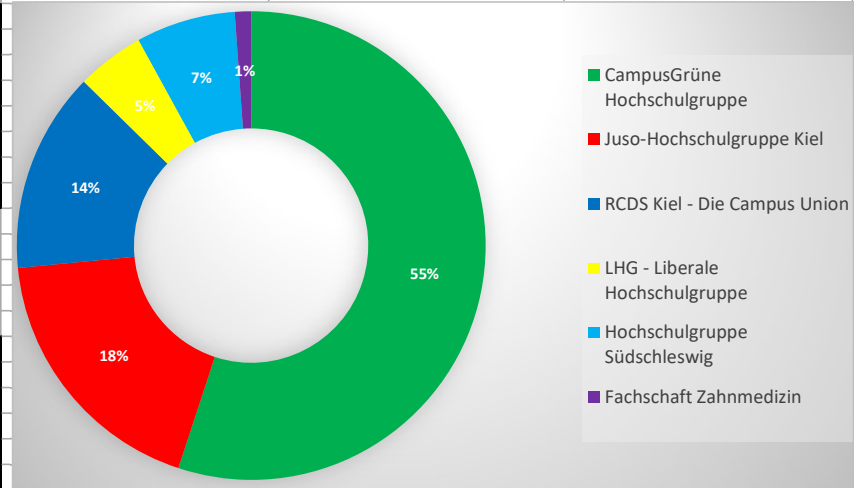

## Ergebnisübersicht Studierendenparlament 23/24

Liste	Stimmen	Prozent	Sitze
CampusGrüne Hochschulgruppe	1846	55,04%	12
Juso-Hochschulgruppe Kiel	618	18,43%	4
RCDS Kiel - Die Campus Union	465	13,86%	3
LHG - Liberale Hochschulgruppe	157	4,68%	1
Hochschulgruppe Südschleswig	230	6,86%	1
Fachschaft Zahnmedizin	38	1,13%	0
<b>Gesamt</b>	<b>3354</b>	<b>100,00%</b>	<b>21</b>

Wahlbeteiligung StuPa Wahl	
Anzahl abgegebener Stimmen	3592
davon gültig	3354
davon ungültig	238
Anzahl Wahlberechtigte	25285
Wähler	3592
Wahlbeteiligung	14,21%

### Berechnung der Anzahl der den Listen zufallenden Sitze im Studierendenparlament nach Saint Laguë

Divisor	CampusGrüne Hochschulgruppe	Juso-Hochschulgruppe Kiel	RCDS Kiel - Die Campus Union	LHG - Liberale Hochschulgruppe	Hochschulgruppe Südschleswig	Fachschaft Zahnmedizin
1	1846,0000	618,0000	465,0000	157,0000	230,0000	38,0000
3	615,3333	206,0000	155,0000	52,3333	76,6667	12,6667
5	369,2000	123,6000	93,0000	31,4000	46,0000	7,6000
7	263,7143	88,2857	66,4286	22,4286	32,8571	5,4286
9	205,1111	68,6667	51,6667	17,4444	25,5556	4,2222
11	167,8182	56,1818	42,2727	14,2727	20,9091	3,4545
13	142,0000	47,5385	35,7692	12,0769	17,6923	2,9231
15	123,0667	41,2000	31,0000	10,4667	15,3333	2,5333
17	108,5882	36,3529	27,3529	9,2353	13,5294	2,2353
19	97,1579	32,5263	24,4737	8,2632	12,1053	2,0000
21	87,9048	29,4286	22,1429	7,4762	10,9524	1,8095
23	80,2609	26,8696	20,2174	6,8261	10,0000	1,6522