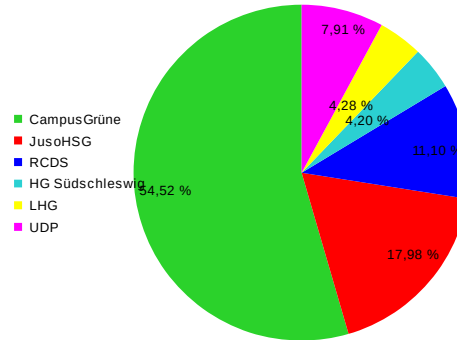

Ergebnisübersicht StuPa 2024

Ergebnisübersicht Studierendenparlament 24/25

Liste	Stimmen	Prozent	Sitze
CampusGrüne Hochschulgrupp	1910	54,52	11
Juso-Hochschulgruppe Kiel	630	17,98	4
RCDS Kiel – Die Campus Unio	389	11,1	2
Hochschulgruppe Südschleswig	147	4,2	1
LHG – Liberale Hochschulgrup	150	4,28	1
Unabhängige Hochschulgruppe	277	7,91	2
Gesamt	3503	100	21

Wahlbeteiligung StuPa-Wahl	
Anzahl abgegebener Stimmen	3749
davon gültig	3503
davon ungültig	246
Anzahl Wahlberechtigte	24009
Wahlbeteiligung	15,61 %

Berechnung der Anzahl der den Listen zufallenden Sitze im Studierendenparlament nach Saint Laguë/Schepers